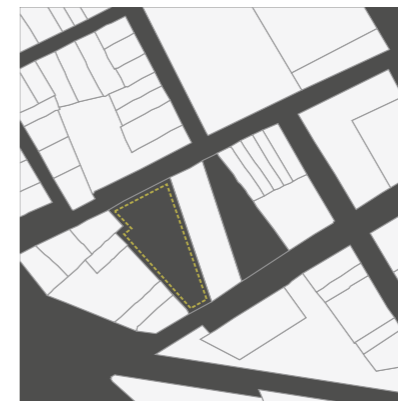

El espacio desde la Avinguda de les Drassanes

Imagen del espacio desde el interior

Imagen del espacio desde el Carrer del Cid

11. PLAÇA EN EL CARRER DE L'OM (VU-PM11)

Mapa antes del vaciado del espacio

Mapa del espacio público creado

Vista actual del espacio público

Imagen del espacio desde el Carrer del Cid

Vista del espacio desde el centro

Vista del espacio desde el Carrer de L'Om

12. PLAÇA DEL CARRER DE RAMÓN BERENGUER EL VELL (VU-PM12)

Mapa antes del vaciado del espacio

Mapa del espacio público creado

Vista actual del espacio público

Imagen de la plaza desde el Carrer de l'Arc del Teatre

Imagen de la plaza desde el interior

Imagen de la plaza desde el Carrer del Cid

ESPACIO PÚBLICO _ TIPO 3 (VU-PM)

Espacio público surgido de la eliminación de edificaciones a partir del vaciado de parte de una manzana o varias manzanas

ESPACIO PÚBLICO _ TIPO 3 (VU-PM)

13. PLAÇA DE JOAQUIN XIRAU (VU-PM11)