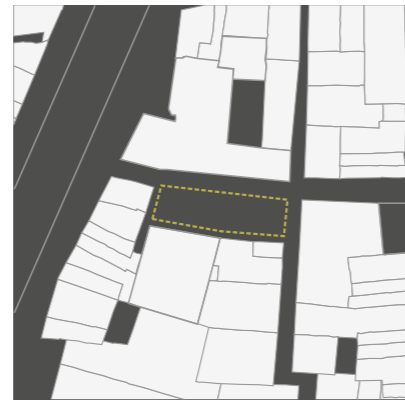

Mapa antes del vaciado del espacio

Mapa del espacio público creado

Vista actual del espacio público

Imagen de la plaza desde el Carrer de l'Arc del Teatre

Imagen de la plaza desde el interior

Imagen de la plaza desde el Carrer del Cid

ESPACIO PÚBLICO _ TIPO 3 (VU-PM)

Espacio público surgido de la eliminación de edificaciones a partir del vaciado de parte de una manzana o varias manzanas

ESPACIO PÚBLICO _ TIPO 3 (VU-PM)

13. PLAÇA DE JOAQUIN XIRAU (VU-PM11)

Mapa antes del vaciado del espacio

Mapa del espacio público creado

Vista actual del espacio público

Imagen de la plaza desde el Passatge

Imagen del espacio desde el Carrer Josep

Área de juegos de la plaza

14. PLACETA DE MANUEL RIBÉ (VU-PM12)

Mapa antes del vaciado del espacio

Mapa del espacio público creado

Vista actual del espacio público

Vista desde el Carrer de l'Arc de Sant Ramon del Call

Imagen general de la placeta

Acceso por el Carrer de Sant Doménech del Call